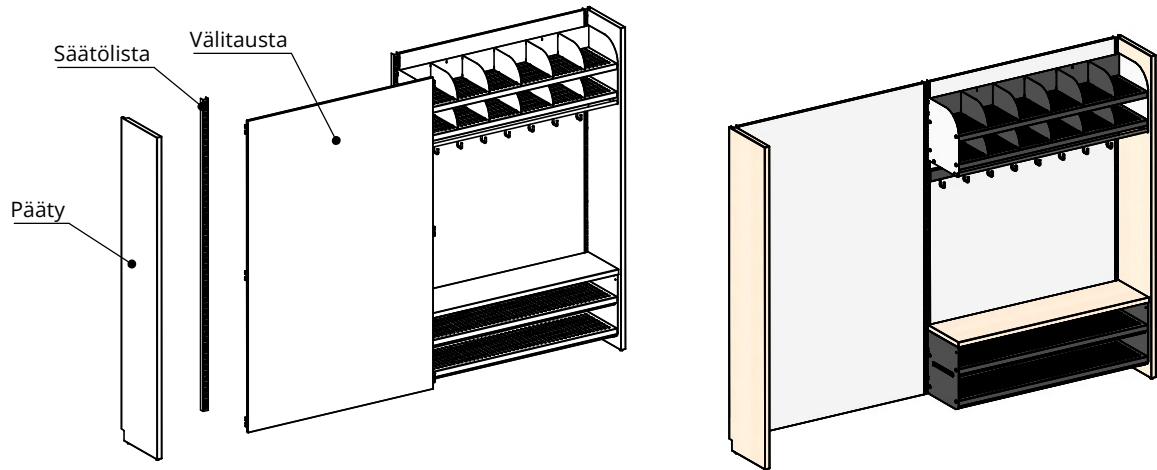

OTTO seinänaulakko

Rungon osat

Otto säätölista

32172	H50
34150	H152
34151	H177
101058	H200

Otto suora päättypari

101046	D35	H50
101051	D35	H158
101054	D35	H183
102332	D35	H206