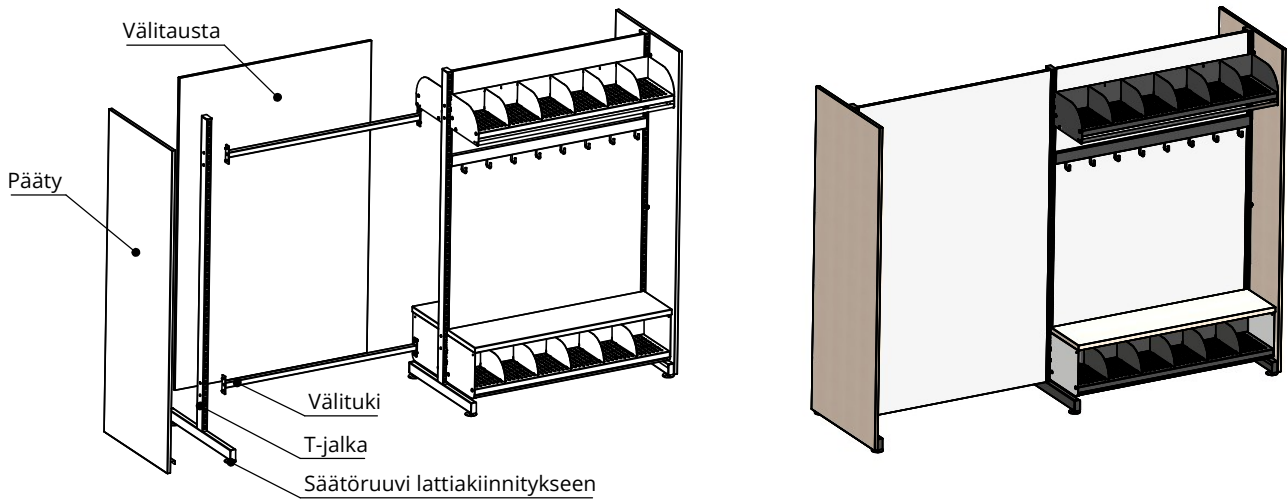

OTTO lattianaulakko