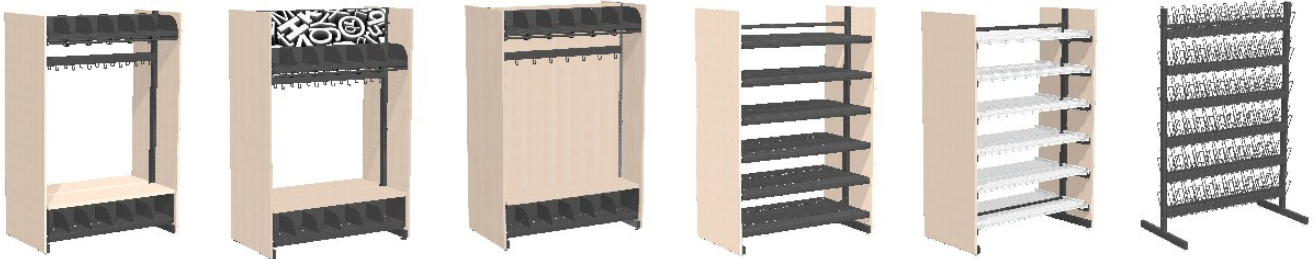

Otto-naulakkojärjestelmää on saatavilla seinäkiinnitteisenä sekä keskilattiamallisena.

Seinäkiinnitteinen naulakko soveltuu erityisen hyvin päiväkotien märkäeteisiin sekä päiväkotien ja koulujen käytäville.

Suuri säilytyskapasiteetti

Naulakon paras puoli on sen suuri säilytyskapasiteetti: kaksipuoleisuutensa ansiosta naulakkoon mahtuu kaksinkertainen määrä vaatteita.

BIM-objektit

Otto naulakkojärjestelmään on saatavilla Revit ja ArchiCAD BIM-objektit suunnittelijoiden käyttöön.

Asennusohjeet sisältyvät toimitukseen.

OTTO naulakkojärjestelmät

Muuramen monitoimitalo, Muurame 2024

Namika Areena, Helsinki 2024

OTTO lattiaaulakko

Otto naulakkojärjestelmän muunneltavuuden ansiosta Sinä päätät naulakon käyttötarkoituksesta ja varustelusta. Naulakon eri osista saa koottua lukuisia toimivia kokonaisuuksia, jotka soveltuvat esimerkiksi märkäeteisiin, käytäville ja auloihin. Värvaihtoehtoja on rajattomasti, minkä ansiosta Otto mukautuu saumattomasti muuhun sisustukseen.