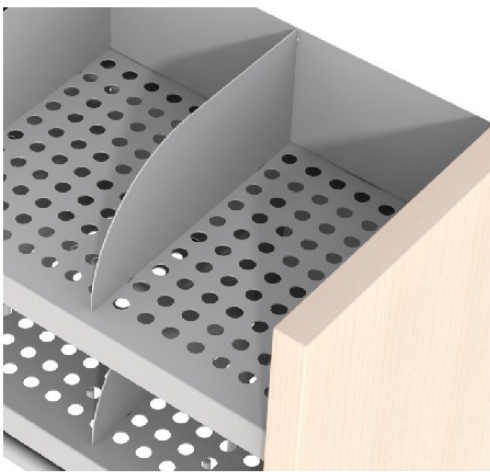

OTTO lattiaaulakko

Otto naulakkojärjestelmän muunneltavuuden ansiosta Sinä päätät naulakon käyttötarkoituksesta ja varustelusta. Naulakon eri osista saa koottua lukuisia toimivia kokonaisuuksia, jotka soveltuvat esimerkiksi märkäeteisiin, käytäville ja auloihin. Värvaihtoehtoja on rajattomasti, minkä ansiosta Otto mukautuu saumattomasti muuhun sisustukseen.