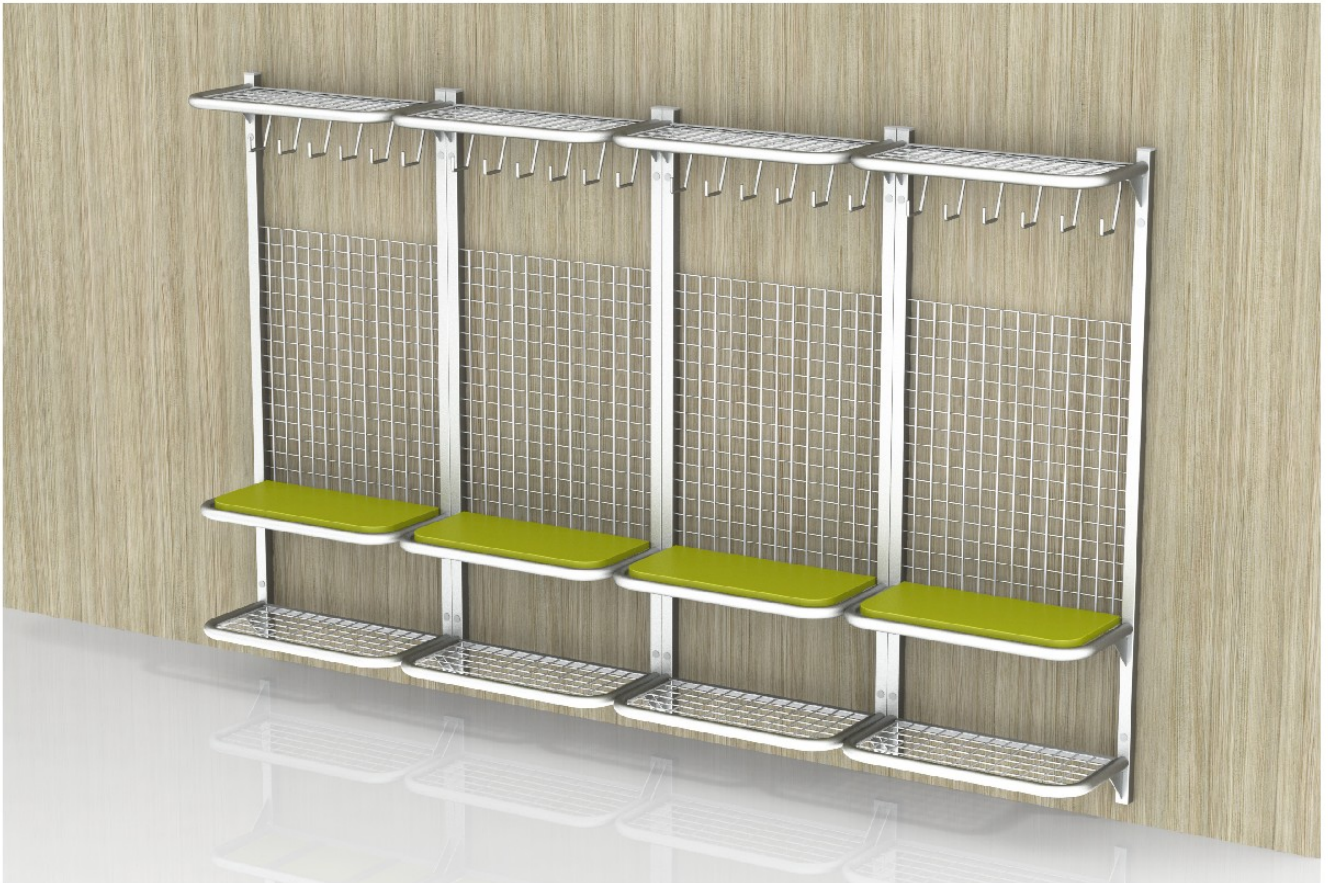

Hattuhylly, koukut, kenkäteline ja taustaverkko

Mitat

Leveys: 59 cm Syvyys: 30 cm Korkeus: 110 / 142 / 170 cm

Lisävarusteet

Lisäkoukkusarja

Lattia-asennussarja

Ulosvedettävä kurakaukalo

Asennusohjeet sisältyvät toimitukseen.

Ada 2906 seinänaulakko

Perusvarustus

Hattuhyllä, koukut, kenkäteline, taustaverkko, istuintaso

Mitat

Leveys: 59 cm Syvyys: 30 cm Korkeus: 110 / 142 / 170 cm

Lisävarusteet

Lisäkoukkusarja
Lattia-asennussarja
Ulosvedettävä kurakaukalo

Ada 2906 seinänaulakko

103230 L59 D30 H110
103207 L59 D30 H142
103231 L59 D30 H170

Ada 2906 seinänaulakko puutaustalla

Perusvarustus

Hattuhyllä, koukut, kenkäteline, puutausta laminaattia, istuintaso

Mitat