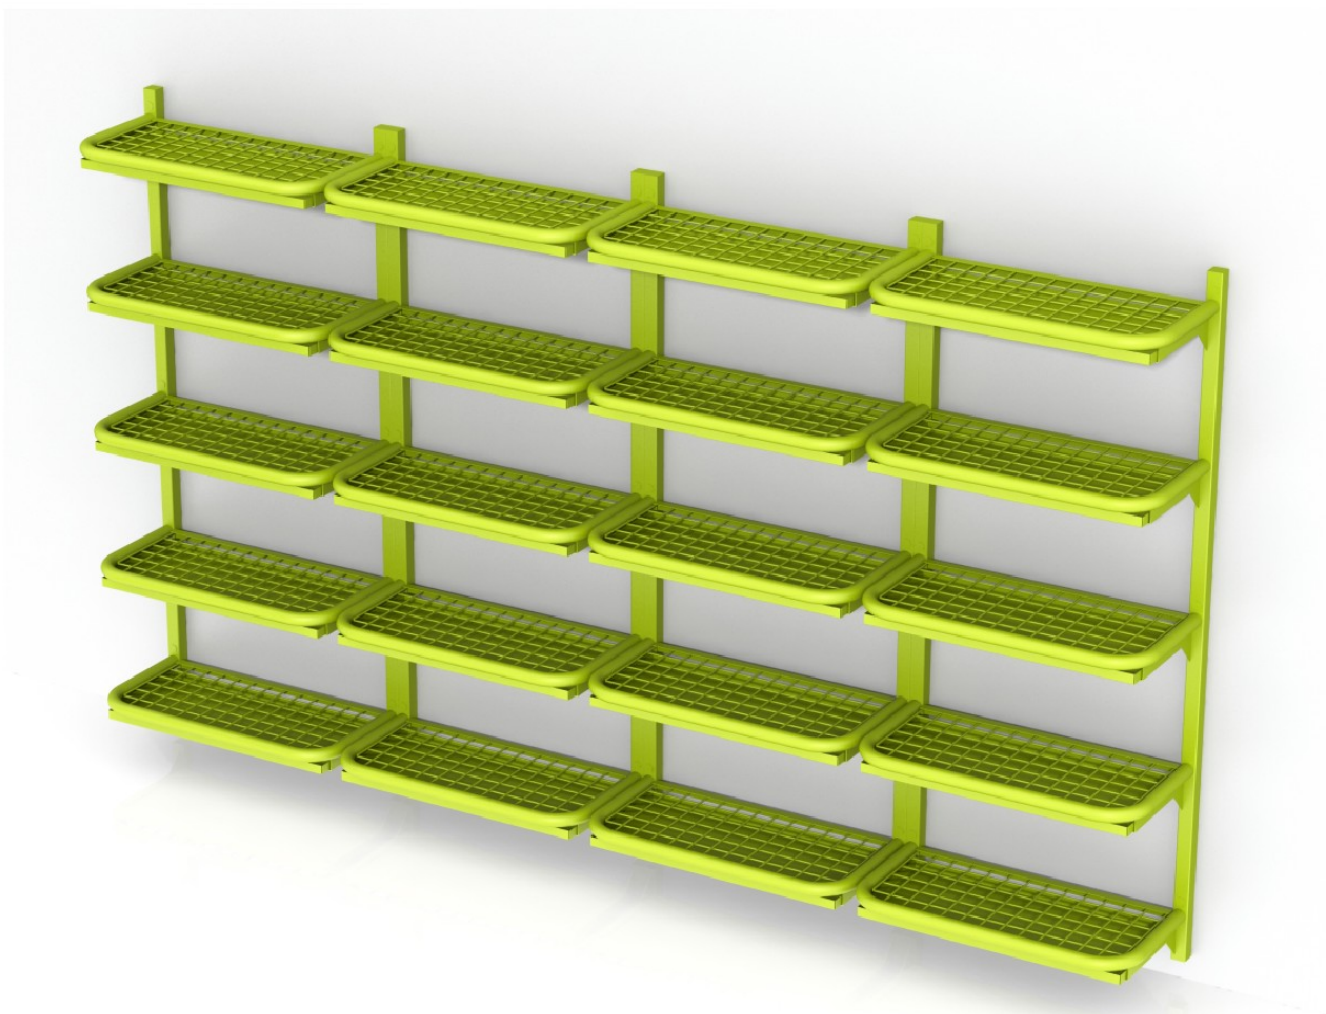

Ada 2902 kenkäteline seinään

Perusvarustus

Kenkätaso

Mitat

Leveys: 59 cm Syvyys: 30 cm Korkeus: 2-taso 46 cm, 3-taso 76 cm, 4-taso 106 cm, 5-taso 136 cm, 6-taso 166 cm.

Lisävarusteet

Ulosvedettävä kurakaukalo kenkätasoon