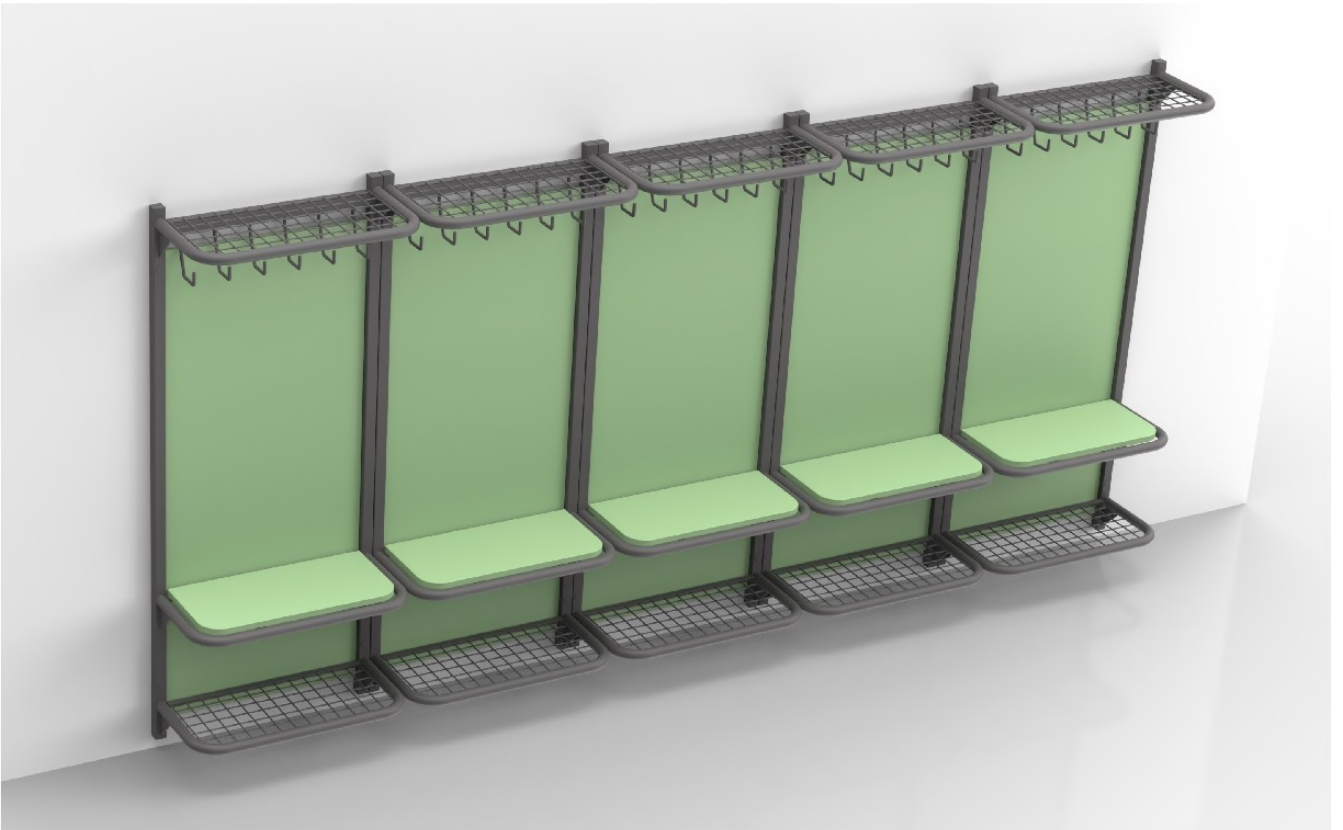

Ada 2906 seinänaulakko

Perusvarustus

Hattuhyllä, koukut, kenkäteline, taustaverkko, istuintaso

Mitat

Leveys: 59 cm Syvyys: 30 cm Korkeus: 110 / 142 / 170 cm

Lisävarusteet

Lisäkoukkusarja
Lattia-asennussarja
Ulosvedettävä kurakaukalo

Ada 2906 seinänaulakko

103230 L59 D30 H110
103207 L59 D30 H142
103231 L59 D30 H170

Ada 2906 seinänaulakko puutaustalla

Perusvarustus

Hattuhyllä, koukut, kenkäteline, puutausta laminaattia, istuintaso

Mitat

Leveys: 59 cm Syvyys: 30 cm Korkeus: 110 / 142 / 170 cm

Lisävarusteet

Lisäkoukkusarja

Lattia-asennussarja

Ulosvedettävä kurakaukalo

Ada 2906 seinänaulakko

105580 L59 D30 H110

105582 L59 D30 H142