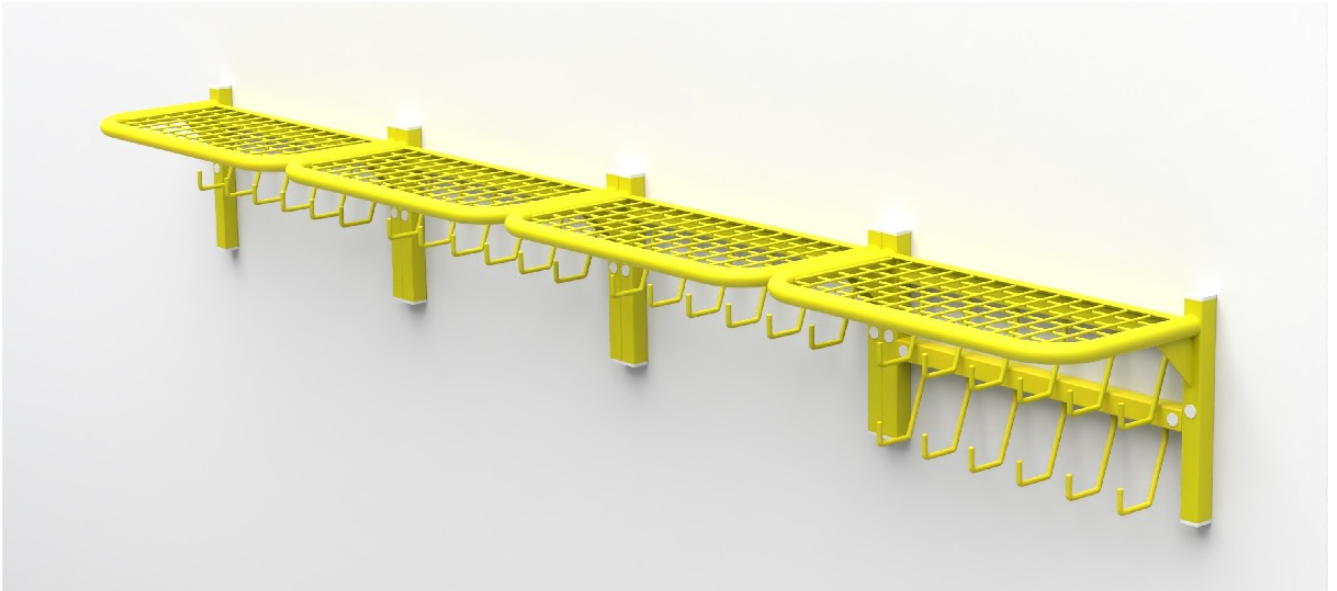

103235 L59 D57 H170

Ada 2901 hattuhylly seinään

Perusvarustus

Hattuhylly, 6 koukkua

Mitat

Leveys: 59 cm Syvyys: 30 cm Korkeus: 30 cm

Lisävarusteet

Lisäkoukkusarja