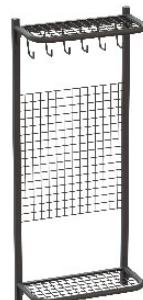

Hattuhylly, koukut, kenkäteline ja taustaverkko

Mitat

Leveys: 59 cm Syvyys: 30 cm Korkeus: 110 / 142 / 170 cm

Lisävarusteet

Lisäkoukkusarja

Lattia-asennussarja

Ulosvedettävä kurakaukalo

Asennusohjeet sisältyvät toimitukseen.

Ada 2904 seinänaulakko

103307 L59 D30 H110

103309 L59 D30 H142

103311 L59 D30 H170

Ada 2904 seinänaulakko puutaustalla

Perusvarustus

Hattuhylly, koukut, kenkäteline ja puutausta laminaattia

Mitat

Leveys: 59 cm Syvyys: 30 cm Korkeus: 110 / 142 / 170 cm

Lisävarusteet

Lisäkoukkusarja

Lattia-asennussarja

Ulosvedettävä kurakaukalo

Ada 2904 seinänaulakko

103748	L59	D30	H110
103747	L59	D30	H142
105576	L59	D30	H170

Ada 2906 seinänaulakko

Perusvarustus

Hattuhyllä, koukut, kenkäteline, taustaverkko, istuintaso

Mitat

Leveys: 59 cm Syvyys: 30 cm Korkeus: 110 / 142 / 170 cm

Lisävarusteet

Lisäkoukkusarja
Lattia-asennussarja
Ulosvedettävä kurakaukalo