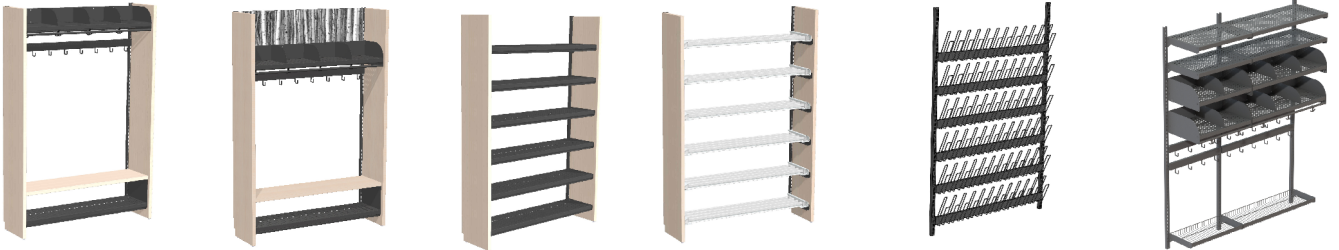

# OTTO seinänaulakko

Otto naulakkojärjestelmän muunneltavuuden ansiosta Sinä päätät naulakon käyttötarkoituksesta ja varustelusta. Naulakon eri osista saa koottua lukuisia toimivia kokonaisuuksia, jotka soveltuvat esimerkiksi märkäeteisiin, käytäville ja auloihin. Väri vaihtoehtoja on rajattomasti, minkä ansiosta Otto mukautuu saumattomasti muuhun sisustukseen.