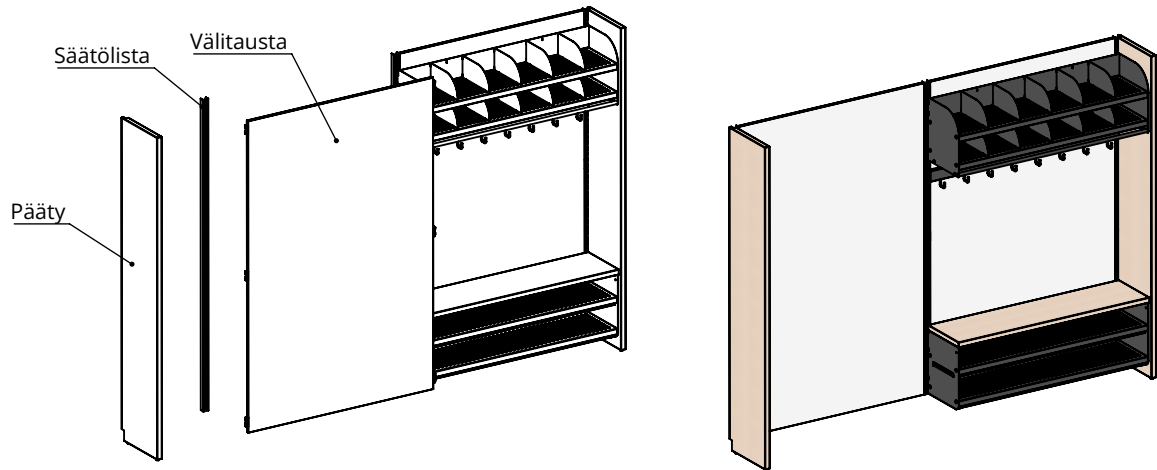

OTTO seinänaulakko

Rungon osat

Otto säätölista

32172	H50
34150	H152
34151	H177
101058	H200

Otto suora päättyari

101046	D35	H50
101051	D35	H158
101054	D35	H183
102332	D35	H206