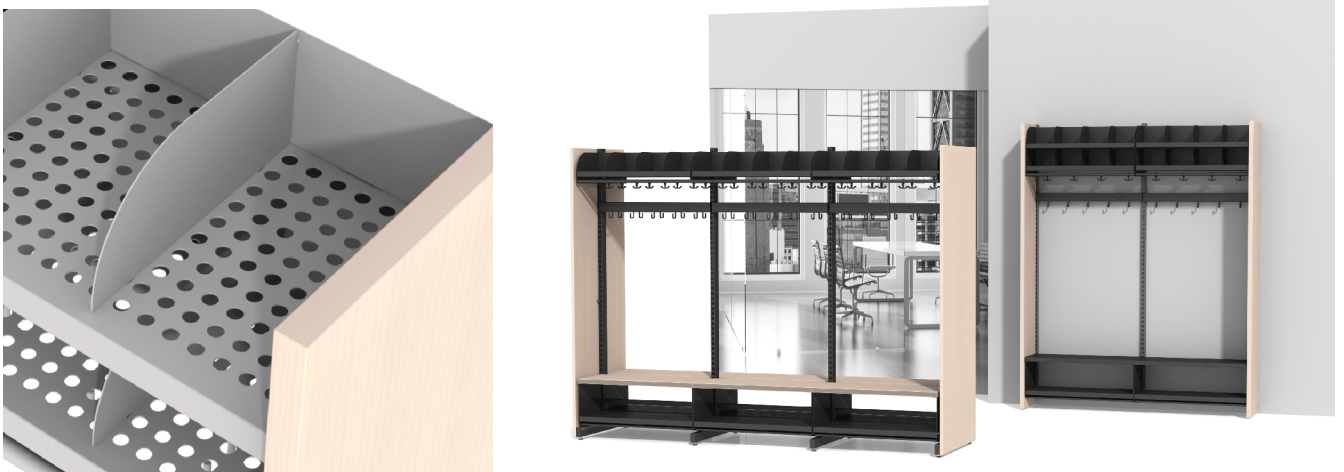

OTTO lattiaaulakko

Otto naulakkojärjestelmän muunneltavuuden ansiosta Sinä päätät naulakon käyttötarkoituksesta ja varustelusta. Naulakon eri osista saa koottua lukuisia toimivia kokonaisuuksia, jotka soveltuvat esimerkiksi märkäeteisiin, käytäville ja auloihin. Värvaihtoehtoja on rajattomasti, minkä ansiosta Otto mukautuu saumattomasti muuhun sisustukseen.