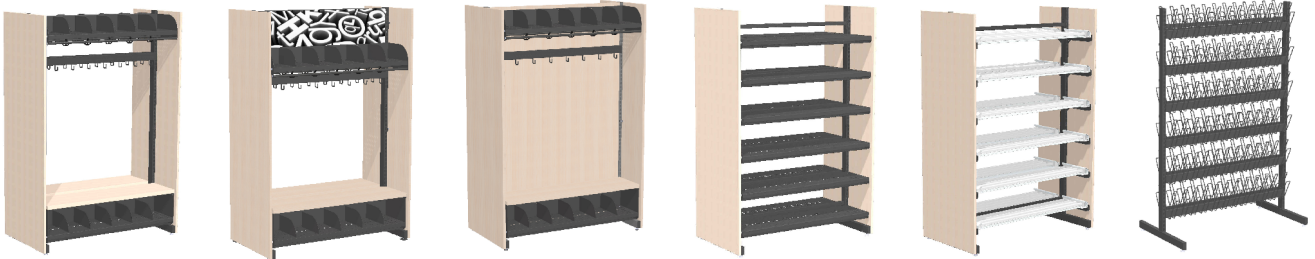

OTTO lattiaaulakko

Otto naulakkojärjestelmän muunneltavuuden ansiosta Sinä päätät naulakon käyttötarkoituksesta ja varustelusta. Naulakon eri osista saa koottua lukuisia toimivia kokonaisuuksia, jotka soveltuvat esimerkiksi märkäeteisiin, käytäville ja auloihin. Värvaihtoehtoja on rajattomasti, minkä ansiosta Otto mukautuu saumattomasti muuhun sisustukseen.