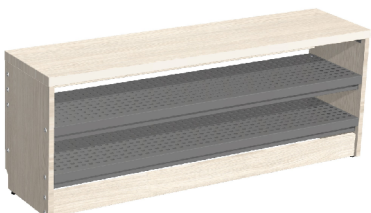

Emma 6500 kenkäteline istuintasolla, 2-taso

102835 L60 D30 H45

102882 L60 D40 H45

102839 L90 D30 H45

102885 L90 D40 H45

102842 L120 D30 H45

102888 L120 D40 H45