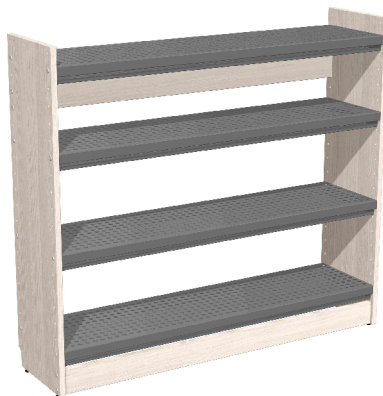

Kenkätelineiden hyllyjen välit ovat säädettävissä. Säädettävyyden ansiosta kenkätelinettä on mahdollista muuttaa tarpeiden mukaan. Käytännöllisyyttä lisää myös etusokkeli, joka estää roskien kulkeutumisen kenkätelineen alle.

Kenkätelineet ovat kiinnitettävissä lattiaan. 1-puoleiset kenkätelineet kiinnitetään aina tukevasti seinärakenteeseen.

BIM-objektit

Emma kenkätelineisiin on saatavilla Revit ja ArchiCAD BIM-objektit suunnittelijoiden käyttöön.

Mitat

Leveydet: 60 / 90 / 120 cm

Syvyys: 30 cm

Korkeudet tasoittain: 2-taso 45 cm, 3-taso 75 cm, 4-taso 105 cm, 5-taso 135 cm, 6-taso 165 cm

Materiaalit

Metalliosat: Pulverimaalattu teräs

Puuosat: Lakattu koivu / korkeapainelaminaatti

EMMA 6630 kenkäteline 2-puoleinen

Uusi 2-puoleinen Emma 6630 -kenkäteline on suunniteltu hyödyntämään keskilattian tilaa kenkien säilytykseen. 2-puoleisuuden ansiosta telineeseen mahtuu tuplamäärä kenkiä seinäversioon verrattuna.