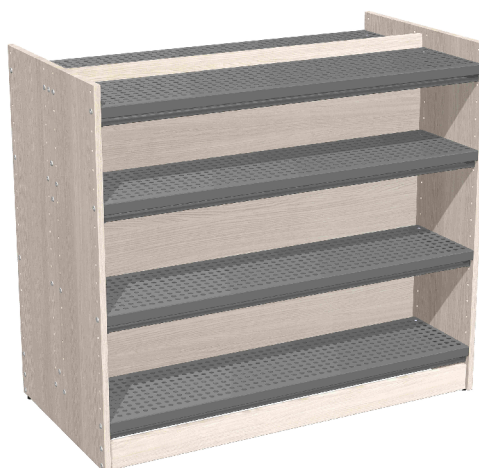

Emma 66300 kenkäteline 2-puoleinen

102818	L60	D62	H45	2-taso
102819	L60	D62	H75	3-taso
102820	L60	D62	H105	4-taso
102821	L60	D62	H135	5-taso
102822	L60	D62	H165	6-taso
102823	L90	D62	H45	2-taso
102824	L90	D62	H75	3-taso
102825	L90	D62	H105	4-taso
102826	L90	D62	H135	5-taso
102827	L90	D62	H165	6-taso
102828	L120	D62	H45	2-taso
102829	L120	D62	H75	3-taso
102830	L120	D62	H105	4-taso
102831	L120	D62	H135	5-taso
102832	L120	D62	H165	6-taso