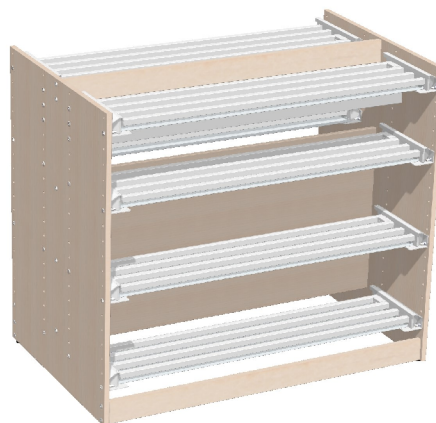

EMMA 6700 lämmitettävä kenkäteline

Uutuuksina tuotevalikoimassamme on lämmitettävät kenkähyllyt. Lämmitettävien hyllyjen ansiosta kengät kuivuvat nopeammin ja ovat näin ollen miellyttävät pukea jälleen jalkaan.

Mitat

Leveydet: 91 / 121 cm

Syvyys: 30 / 76 cm

Korkeudet tasoittain: 2-taso 45 cm, 3-taso 75 cm, 4-taso 105 cm, 5-taso 135 cm, 6-taso 165 cm

Lämmitysteho

220 v

80 w/kenkähylly (90cm)

110 w/kenkähylly (120cm)

Materiaalit

Metalliosat: Pulverimaalattu teräs

Puuosat: Lakattu koivu / korkeapainelaminaatti

Katso värikartat

Emma 6700 lämmitettävä kenkäteline

101386	L91	D30	H45	2-taso
101387	L91	D30	H75	3-taso
101388	L91	D30	H105	4-taso
101389	L91	D30	H135	5-taso
101390	L91	D30	H165	6-taso
101391	L121	D30	H45	2-taso
101392	L121	D30	H75	3-taso
101393	L121	D30	H105	4-taso
101394	L121	D30	H135	5-taso
101395	L121	D30	H165	6-taso

Emma 6700 lämmitettävä kenkäteline 2-puoleinen

105242	L91	D76	H45	2-taso
105238	L91	D76	H75	3-taso
105234	L91	D76	H105	4-taso
105231	L91	D76	H135	5-taso
105227	L91	D76	H165	6-taso
105240	L121	D76	H45	2-taso
105235	L121	D76	H75	3-taso
105232	L121	D76	H105	4-taso
105229	L121	D76	H135	5-taso
105224	L121	D76	H165	6-taso