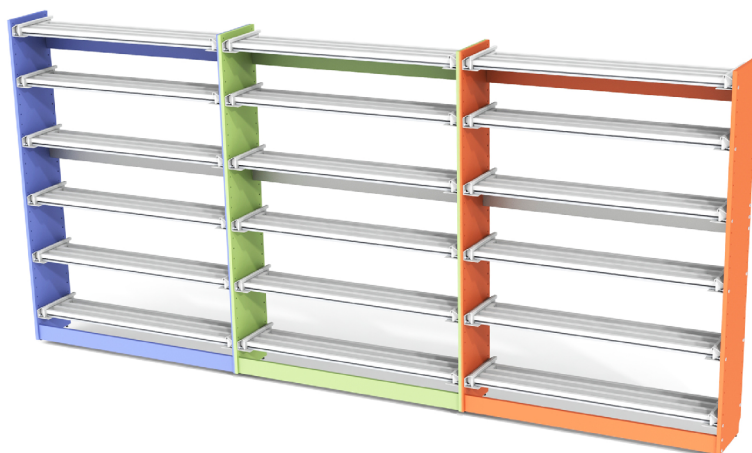

EMMA 6700 lämmitettävä kenkäteline

Uutuuksina tuotevalikoimassamme on lämmitettävät kenkähyllyt. Lämmitettävien hyllyjen ansiosta kengät kuivuvat nopeammin ja ovat näin ollen miellyttävät pukea jälleen jalkaan.

Mitat

Leveydet: 91 / 121 cm

Syvyys: 30 / 76 cm

Korkeudet tasoittain: 2-taso 45 cm, 3-taso 75 cm, 4-taso 105 cm, 5-taso 135 cm, 6-taso 165 cm

Lämmitysteho

220 v

80 w/kenkähylly (90cm)

110 w/kenkähylly (120cm)

Materiaalit

Metalliosat: Pulverimaalattu teräs

Puuosat: Lakattu koivu / korkeapainelaminaatti

Katso värikartat

Emma 6700 lämmitettävä kenkäteline

101386	L91	D30	H45	2-taso
101387	L91	D30	H75	3-taso
101388	L91	D30	H105	4-taso
101389	L91	D30	H135	5-taso
101390	L91	D30	H165	6-taso
101391	L121	D30	H45	2-taso
101392	L121	D30	H75	3-taso
101393	L121	D30	H105	4-taso
101394	L121	D30	H135	5-taso
101395	L121	D30	H165	6-taso

Emma 6700 lämmitettävä kenkäteline 2-puoleinen

105242	L91	D76	H45	2-taso
105238	L91	D76	H75	3-taso
105234	L91	D76	H105	4-taso
105231	L91	D76	H135	5-taso
105227	L91	D76	H165	6-taso
105240	L121	D76	H45	2-taso
105235	L121	D76	H75	3-taso
105232	L121	D76	H105	4-taso
105229	L121	D76	H135	5-taso
105224	L121	D76	H165	6-taso