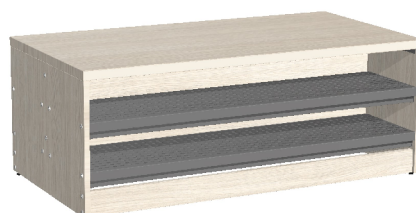

Emma 6500 kenkäteline istuintasolla 2-puoleinen, 2-taso

102964 L60 D62 H45

102965 L90 D62 H45

102966 L120 D62 H45