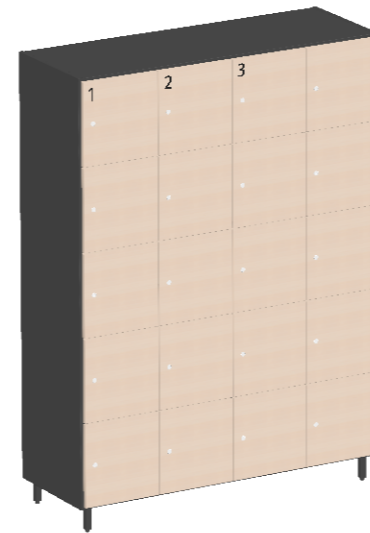

NP9

NP10

General Tolerance

Customer
Mallilat
Description
Lokerikko- ja säilytyskalustemoduulit
Description 2

Designed By		Date	10.5.2023	Material		Document Number	104570	Size	A3
Approved By		Date	15.5.2023	Mass	0.00 kg	Color		Rev	
				Dimensions (mm)		Scale 1:100		Sheet 6 / 6	