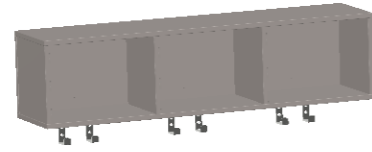

LOKERIKKO- JA SÄILYTYSKALUSTEET

SL1